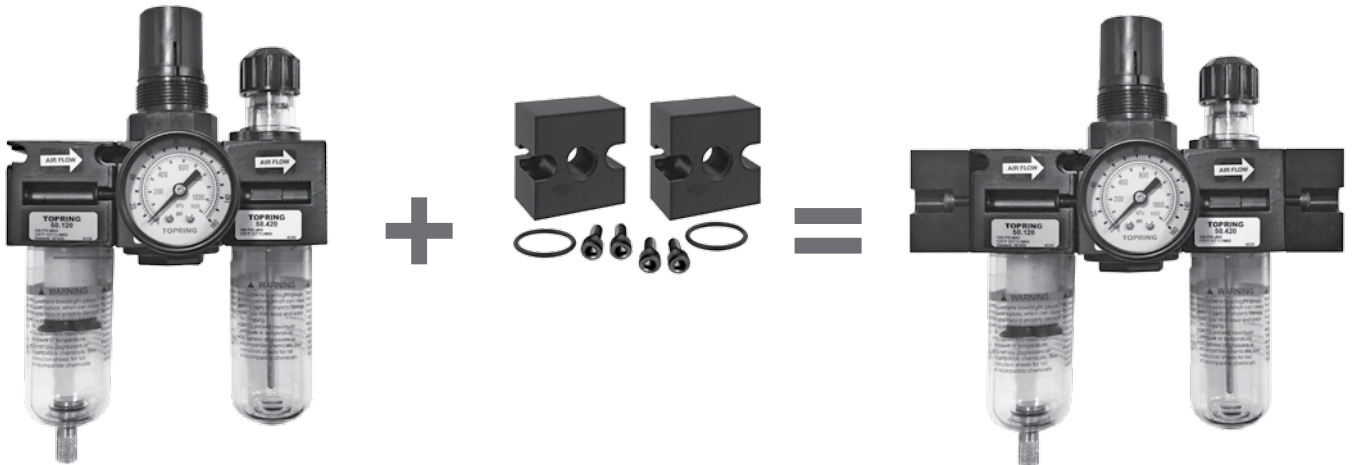

TOPRING

ADAPTATEURS DE CANALISATION MODULAIRES INCLUS

Permet de raccorder et désinstaller
les unités combinées et entretenir
leurs composantes, sans dévisser
les connexions de la tuyauterie

AVANTAGES

- Installation et désinstallation rapides et efficaces
- Économie de temps et d'argent
- Entretien simplifié (nul besoin de retirer la tuyauterie)
- Solution compacte et clé en main

ÉTAPES SIMPLES ET RAPIDES

1. Installer le premier adaptateur en amont sur la tuyauterie
2. Insérer le joint d'étanchéité dans la rainure de l'adaptateur
3. Visser l'adaptateur à l'unité combinée avec une clé hexagonale Allen
4. Répéter les mêmes étapes pour le deuxième adaptateur en aval

TOPRING

MODULAR PIPING ADAPTERS INCLUDED

Facilitates the installation,
disassembly and maintenance
of combination units without
unscrewing any pipe connections

BENEFITS

- Quick and efficient installation and disassembly
- Money and time saving
- Simplified maintenance (no need to remove piping)
- Compact and turnkey solution

QUICK AND EASY STEPS

1. Install the first adapter upstream on the piping
2. Insert the O-ring into the groove of the adapter
3. Screw the adapter to the combination unit with an Allen hex key
4. Repeat the same steps for the second downstream adapter