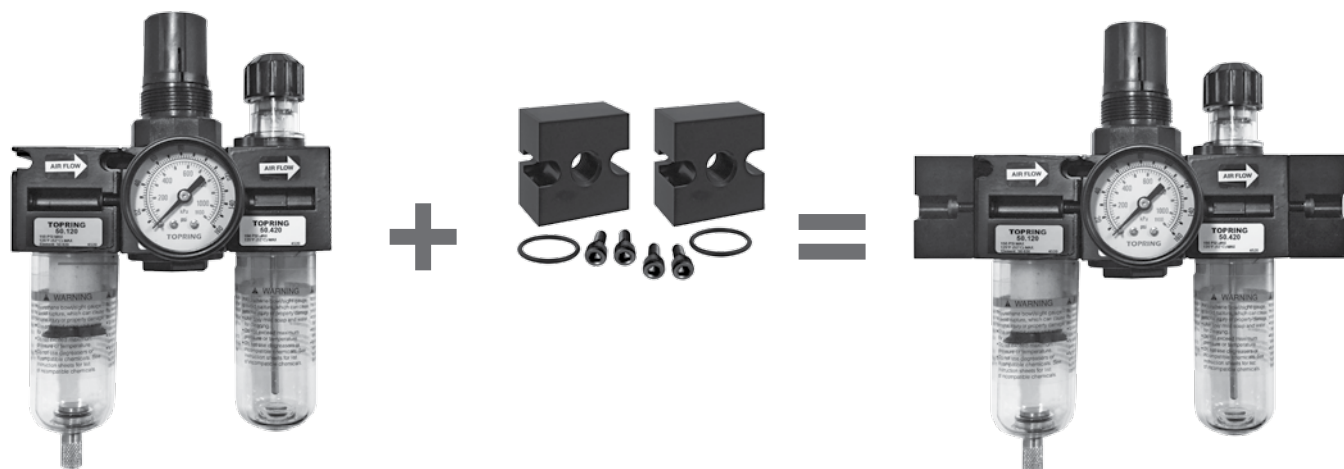

TOPRING

ADAPTATEURS DE CANALISATION MODULAIRES INCLUS

Permet de raccorder et désinstaller
les unités combinées et entretenir
leurs composantes, sans dévisser
les connexions de la tuyauterie

AVANTAGES

- Installation et désinstallation rapides et efficaces
- Économie de temps et d'argent
- Entretien simplifié (nul besoin de retirer la tuyauterie)
- Solution compacte et clé en main

ÉTAPES SIMPLES ET RAPIDES

1. Installer le premier adaptateur en amont sur la tuyauterie
2. Insérer le joint d'étanchéité dans la rainure de l'adaptateur
3. Visser l'adaptateur à l'unité combinée avec une clé hexagonale Allen
4. Répéter les mêmes étapes pour le deuxième adaptateur en aval

TOPRING

MODULAR PIPING ADAPTERS INCLUDED

Facilitates the installation,
disassembly and maintenance
of combination units without
unscrewing any pipe connections

BENEFITS

- Quick and efficient installation and disassembly
- Money and time saving
- Simplified maintenance (no need to remove piping)
- Compact and turnkey solution

QUICK AND EASY STEPS

1. Install the first adapter upstream on the piping
2. Insert the O-ring into the groove of the adapter
3. Screw the adapter to the combination unit with an Allen hex key
4. Repeat the same steps for the second downstream adapter