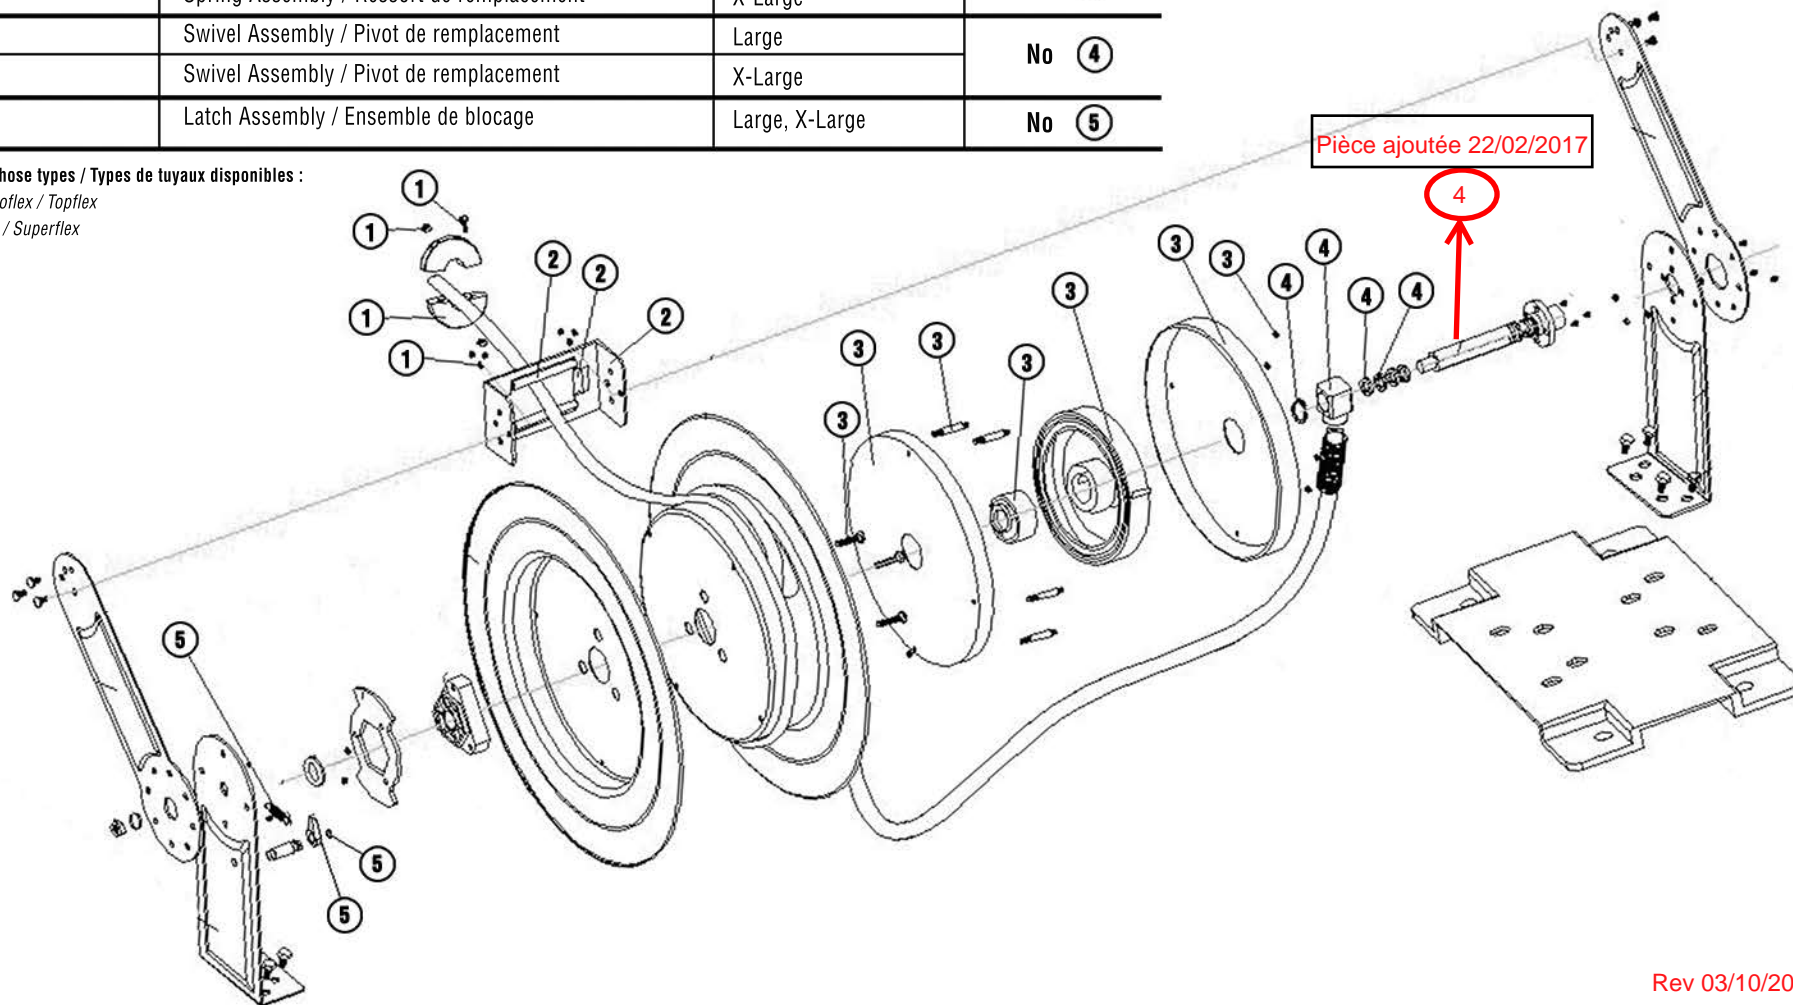

Topreel HD

Repair Kits for hose reels / Ensemble de réparation pour dévidoirs

TOPRING

Replacement Kit No / No Ensemble de remplacement	Description	Model / Modèle	See Drawing / Voir Dessin
79.541	Bumper assembly / Butoir de remplacement	Hose / Tuyau 3/8 *	No ①
79.541.01	Bumper assembly / Butoir de remplacement	Hose / Tuyau 3/8 ** Hose / Tuyau 1/2 *	No ⑤
79.542	Bumper assembly / Butoir de remplacement	Hose / Tuyau 1/2 **	No ①
79.491	Roller bracket assembly / Support d'alignement	Large	No ②
79.492	Roller bracket assembly / Support d'alignement	X-Large	
79.493	Spring Assembly / Ressort de remplacement	Large	No ③
79.494	Spring Assembly / Ressort de remplacement	X-Large	
79.496	Swivel Assembly / Pivot de remplacement	Large	No ④
79.497	Swivel Assembly / Pivot de remplacement	X-Large	
79.345	Latch Assembly / Ensemble de blocage	Large, X-Large	No ⑤

Available hose types / Types de tuyaux disponibles :

* Thermoflex / Topflex

** Airflex / Superflex

Rev 03/10/2017 (LF)

12 janvier 2017